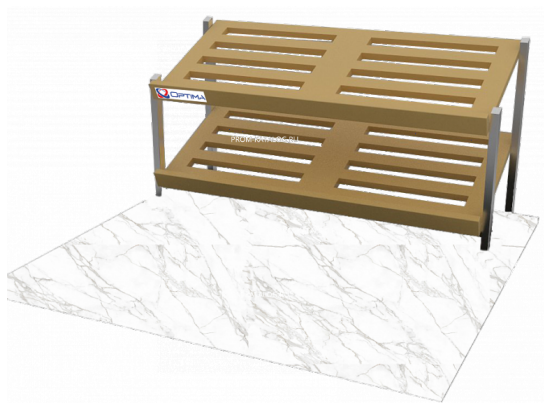

Описание товара Хлебный стеллаж Optiline

Metline bread 1300 мм

Характеристики

Высота, мм	800 мм
Длина, мм	1300 мм
Способ установки	Настольный

Информация на сайте prom-katalog.ru носит справочный характер и не является публичной офертой, определяемой ст. 437 ГК РФ.