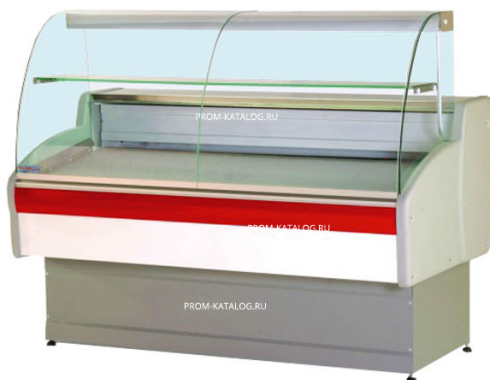

Коммерческое предложение от 14.04.2025

Наименование товара: Холодильная витрина Golfstream десна 120 вв

Ссылка на товар: <https://prom-katalog.ru/catalog/kholodilnye-vitriny/kholodilnaya-vitrina-golfstream-desna-120-vv>

Характеристики

Длина в упаковке, мм	1500
Ширина в упаковке, мм	1000
Высота в упаковке, мм	1100
Температура	Среднетемпер.(0...+10 С)
Площадь экспозиции, м2	0.9
Потребляемая электроэнергия, кВт/сутки	5.9
Масса, кг	130
Способ установки	Напольная
Тип охлаждения	Гравитационное(Статическое)
Доставка	1500
Страна сборки	Россия
Высота, мм	1280
Длина, мм	1300