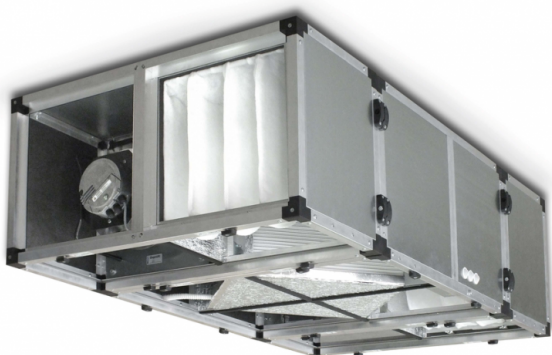

Коммерческое предложение от 06.04.2025

Наименование товара: Приточно-вытяжная вентиляционная установка Эльф ЭКО 2700 ЕС без догрева

Ссылка на товар: https://prom-katalog.ru/catalog/ventilyatsionnye-ustanovki/2700_ec

Описание

Приточно-вытяжная вентиляционная установка Эльф ЭКО 2700 ЕС без догрева от компании Пром-Каталог.Ру

Характеристики

Страна	Россия
Производитель	Россия
Поток воздуха м3 ч	2700
Рекуперация	Есть
Тип рекуператора	Пластинчатый
Мак КПД рекуператора,%	70
Класс защиты	IP20
Управление	Механическое
Фильтры	G4/F7

Уровень шума (приток), дБа	58
Питание, В	220 В
Габариты (ВхШхГ), мм	510x1000x2270
Высота, см	51
Ширина, см	100
Глубина, см	227
Вес, кг	134
Гарантия	1 год

Информация носит справочный характер и не является публичной офертой, определяемой ст. 437 ГК РФ. Убедительная просьба уточнять цены и наличие по телефону у вашего менеджера.