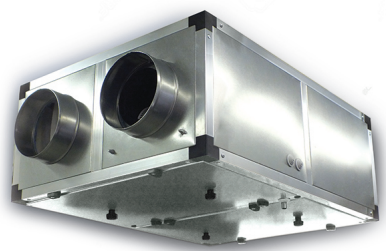

Коммерческое предложение от 06.04.2025

Наименование товара: Приточно-вытяжная вентиляционная установка 500 Эльф ЭКО 700 с догревом ЭК

Ссылка на товар: https://prom-katalog.ru/catalog/ventilyatsionnye-ustanovki/_500_700_-228031793

Описание

Приточно-вытяжная вентиляционная установка 500 Эльф ЭКО 700 с догревом ЭК от компании Пром-Каталог.Ру

Характеристики

Страна	Россия
Производитель	Россия
Поток воздуха м3 ч	700
Мах мощность, кВт	4,43
Мах рабочий ток, А	2
Тип нагревателя	Электрический
Рекуперация	Есть
Тип рекуператора	Пластинчатый
Мах КПД рекуператора, %	70

Класс защиты	IP20
Управление	Электронное
Фильтры	G4/A7
Уровень шума (приток), дБа	38
Питание, В	220 В
Габариты (ВхШхГ), мм	365x940x710
Высота, см	36,5
Ширина, см	94
Глубина, см	71
Вес, кг	43
Гарантия	1 год