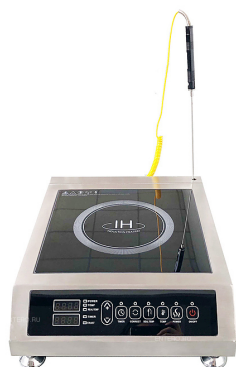

Описание товара Плита индукционная Kosateq

ZLIC 3500 NW PROBE

Описание

Плита индукционная Kosateq ZLIC 3500 NW PROBE от компании Пром-Каталог.Ру

Характеристики

Установка	настольная
Количество конфорок	1
Конфетка	индукционная
Напряжение	220 В
Мощность	3.5 кВт
Ширина	360 мм
Глубина	420 мм
Высота	135 мм
Ширина (в упаковке)	470 мм
Глубина (в упаковке)	530 мм
Высота (в упаковке)	220 мм
Вес (с упаковкой)	8 кг
Страна производства	Ю. Корея