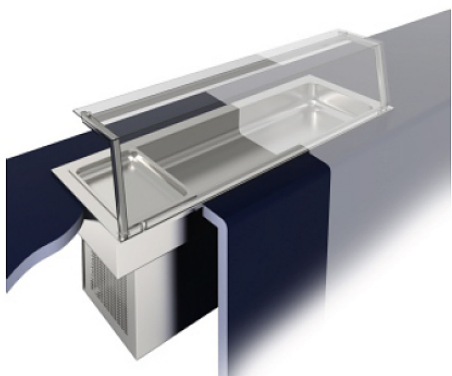

Описание товара Прилавок охлаждаемый BSV-inox DRS 3/15

Описание

Охлаждаемый прилавок **BSV-inox DRS 3/15** используется в составе линии раздачи Drop-in на предприятиях общественного питания и торговли для кратковременного хранения и подачи блюд, салатов, десертов и фруктов. Модель оснащена цифровым контроллером для регулировки температуры. Ванна выполнена из нержавеющей стали.

Особенности:

- Статическое охлаждение
- Подъемный испаритель
- Цельнотянутая мармитная емкость
- Выкатной агрегат с выносной панелью управления

Дополнительные характеристики:

- Глубина ванны: 150 мм
- Вместимость: 3x GN 1/1

Опции (заказываются отдельно):

- Фронтальное стекло
- Стеклянная полка
- Нейтральный модуль

Внимание! На фото аналогичная модель другого размера со стеклянной полкой, которая в комплект поставки не входит и приобретается отдельно

Характеристики

Тип	ванна охлаждаемая
Серия	Drop-in
Температурный режим холодильного отсека	от -8 до 5 °С
Напряжение	220 В
Мощность	0.12 кВт
Ширина	1085 мм
Глубина	635 мм
Высота	550 мм
Страна-производитель	Россия
Родина бренда	Россия