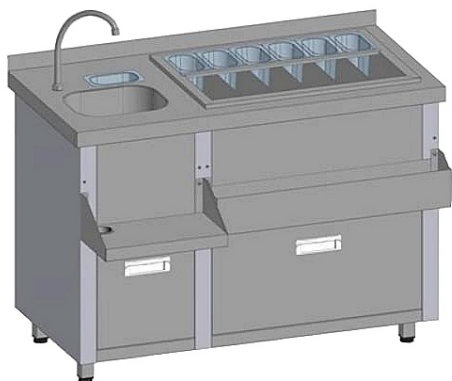

Описание товара Барная станция Restoinox БС31-12/6-01 без ящиков

Характеристики

Тип	барная станция
Столешница	с бортом
Ширина	1200 мм
Глубина	600 мм
Высота	850 мм
Страна производства	Россия

Информация на сайте prom-katalog.ru носит справочный характер и не является публичной офертой, определяемой ст. 437 ГК РФ.